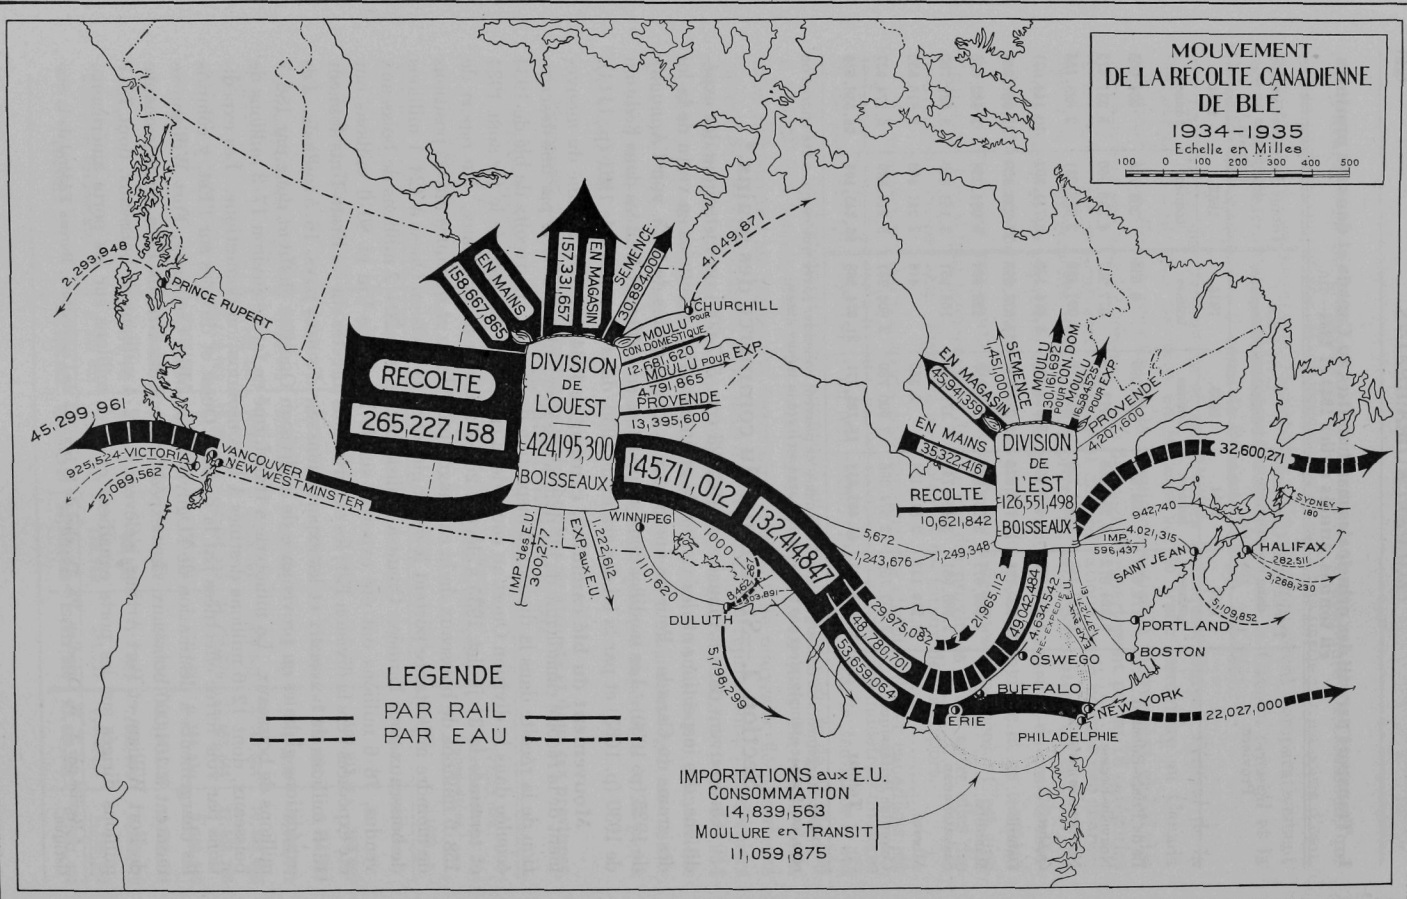

**MOUVEMENT
DE LA RÉCOLTE CANADIENNE
DE BLE**
1934-1935
Echelle en Milles
100 0 100 200 300 400 500

2,293,948
PRINCE RUPERT
45,299,961
925,524-VICTORIA
2,089,562
VANCOUVER
NEW WEST
MINSTER

EN MAINS: 158,067,855
EN MAGASIN: 157,331,657
SEMEINCE: 30,889,200
MOULU pour CON DOMESTIQUE: 12,481,620
MOULU pour EXP: 4,791,865
PROVENDE: 13,395,600
CHURCHILL
WINNIPEGI
DULUTH
IMP des EU: 300,277
EXP: 1,122,692

14,571,012
132,448,877
1,110,820
5,798,299
1,243,676
1,249,348
10,621,842
2,985,112
49,042,483
48,720,701
53,659,064

4,049,871
MOULU pour CON DOM: 18,883,520
MOULU pour EXP: 158,352,000
PROVENDE: 4,207,600
EN MAINS: 35,322,416
EN MAGASIN: 45,971,359
SEMEINCE: 1,510,000
IMP: 4,021,315
596,437
942,740
3,260,230
3,109,852
22,027,000
PHILADELPHIE
NEW YORK
ERIE
BUFFALO
OSWEGO
SAINT JEAN
PORTLAND
BOSTON
HALIFAX
SYDNEY